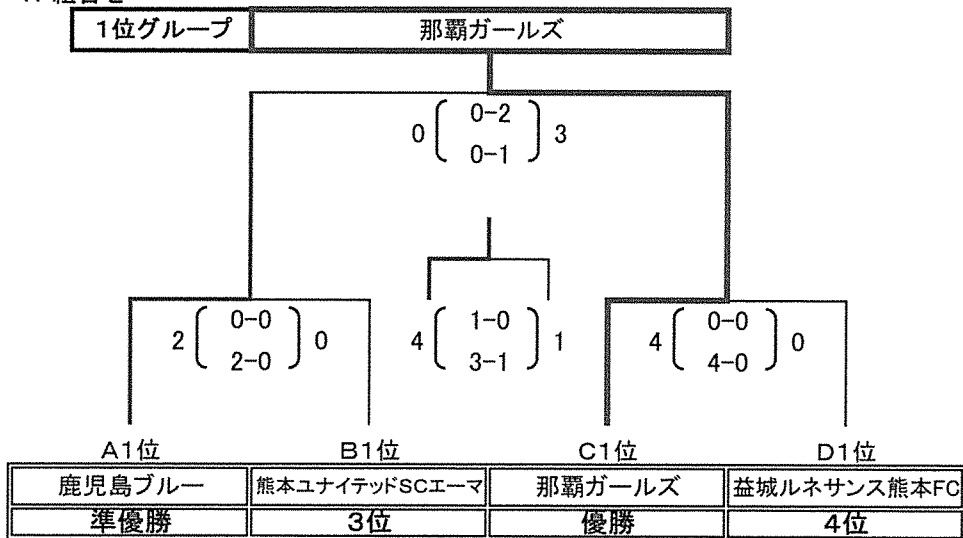

11月27日(日) 各ブロック順位毎のトーナメント戦

1. 組合せ

2. 試合時間及びコート

		Aコート	
①	9:30	佐賀市北部U-12	PRINCESS CAMELLIA FC
②	10:30	鹿児島ブルー	熊本ユナイテッドSCエーマ
③	11:30	PRINCESS CAMELLIA FC	佐賀県選抜U-12
④	12:30	鹿児島ブルー	那覇ガールズ

		Bコート	
		佐賀県選抜U-12	都城選抜
		那覇ガールズ	益城ルネサンス熊本FC
		佐賀市北部U-12	都城選抜
		熊本ユナイテッドSCエーマ	益城ルネサンス熊本FC

		Cコート	
		長崎県女子U-12選抜	中津 POMATO U-12
		FCBalompie	FCなんぶ
		中津 POMATO U-12	鹿児島イエロー
		FCなんぶ	NJSSバンビーノ

		Dコート	
		宮崎女子U-12	鹿児島イエロー
		NJSSバンビーノ	南大分
		長崎県女子U-12選抜	宮崎女子U-12
		FCBalompie	南大分