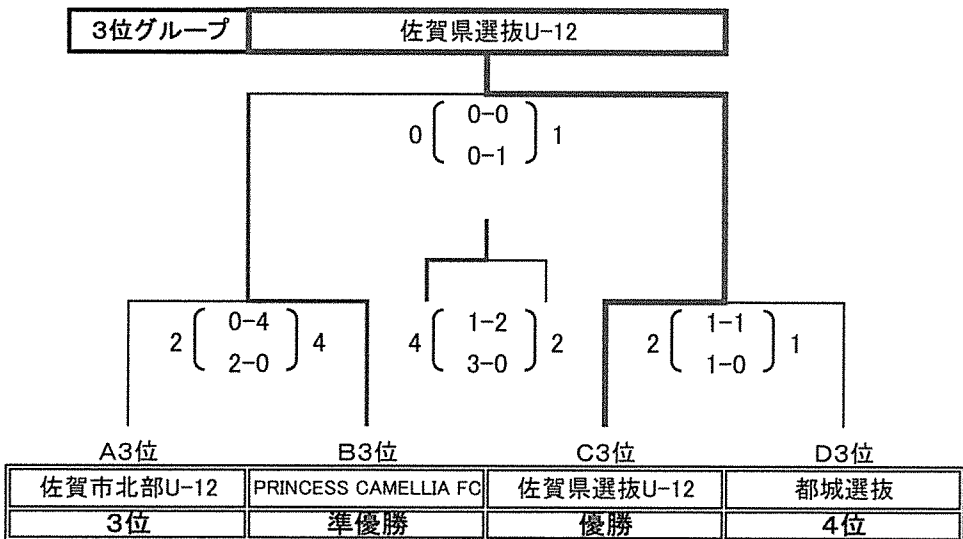

11月27日(日) 各ブロック順位毎のトーナメント戦

1. 組合せ

2. 試合時間及びコート

		Aコート	
①	9:30	佐賀市北部U-12	PRINCESS CAMELLIA FC
②	10:30	鹿児島ブルー	熊本ユナイテッドSCエーマ
③	11:30	PRINCESS CAMELLIA FC	佐賀県選抜U-12
④	12:30	鹿児島ブルー	那覇ガールズ

		Bコート	
		佐賀県選抜U-12	都城選抜
		那覇ガールズ	益城ルネサンス熊本FC
		佐賀市北部U-12	都城選抜
		熊本ユナイテッドSCエーマ	益城ルネサンス熊本FC

		Cコート	
		長崎県女子U-12選抜	中津 POMATO U-12
		FCBalompie	FCなんぶ
		中津 POMATO U-12	鹿児島イエロー
		FCなんぶ	NJSSバンビーノ

		Dコート	
		宮崎女子U-12	鹿児島イエロー
		NJSSバンビーノ	南大分
		長崎県女子U-12選抜	宮崎女子U-12
		FCBalompie	南大分