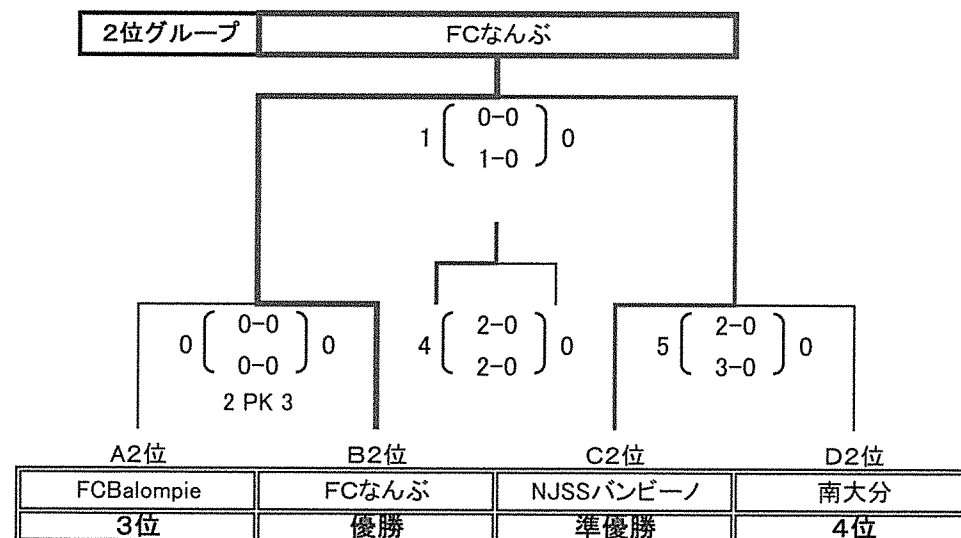

11月27日(日) 各ブロック順位毎のトーナメント戦

1. 組合せ

2. 試合時間及びコート

		Aコート	
①	9:30	佐賀市北部U-12	PRINCESS CAMELLIA FC
②	10:30	鹿児島ブルー	熊本ユナイテッドSCエーマ
③	11:30	PRINCESS CAMELLIA FC	佐賀県選抜U-12
④	12:30	鹿児島ブルー	那覇ガールズ

		Bコート	
		佐賀県選抜U-12	都城選抜
		那覇ガールズ	益城ルネサンス熊本FC
		佐賀市北部U-12	都城選抜
		熊本ユナイテッドSCエーマ	益城ルネサンス熊本FC

		Cコート	
		長崎県女子U-12選抜	中津 POMATO U-12
		FCBalompie	FCなんぶ
		中津 POMATO U-12	鹿児島イエロー
		FCなんぶ	NJSSバンビーノ

		Dコート	
		宮崎女子U-12	鹿児島イエロー
		NJSSバンビーノ	南大分
		長崎県女子U-12選抜	宮崎女子U-12
		FCBalompie	南大分