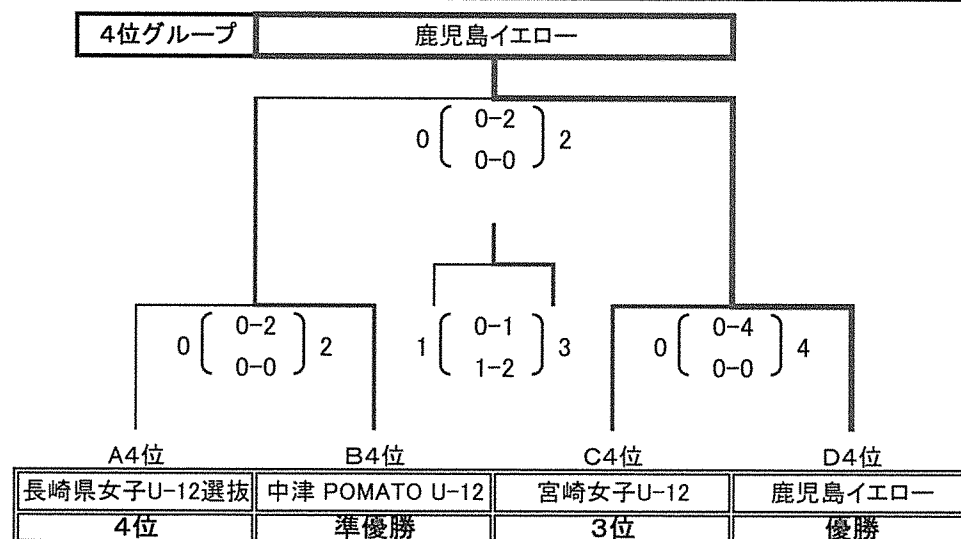

11月27日(日) 各ブロック順位毎のトーナメント戦

1. 組合せ

2. 試合時間及びコート

		Aコート	
①	9:30	佐賀市北部U-12	PRINCESS CAMELLIA FC
②	10:30	鹿児島ブルー	熊本ユナイテッドSCエーマ
③	11:30	PRINCESS CAMELLIA FC	佐賀県選抜U-12
④	12:30	鹿児島ブルー	那覇ガールズ

		Bコート	
		佐賀県選抜U-12	都城選抜
		那覇ガールズ	益城ルネサンス熊本FC
		佐賀市北部U-12	都城選抜
		熊本ユナイテッドSCエーマ	益城ルネサンス熊本FC

		Cコート	
		長崎県女子U-12選抜	中津 POMATO U-12
		FCBalompie	FCなんぶ
		中津 POMATO U-12	鹿児島イエロー
		FCなんぶ	NJSSバンビーノ

		Dコート	
		宮崎女子U-12	鹿児島イエロー
		NJSSバンビーノ	南大分
		長崎県女子U-12選抜	宮崎女子U-12
		FCBalompie	南大分