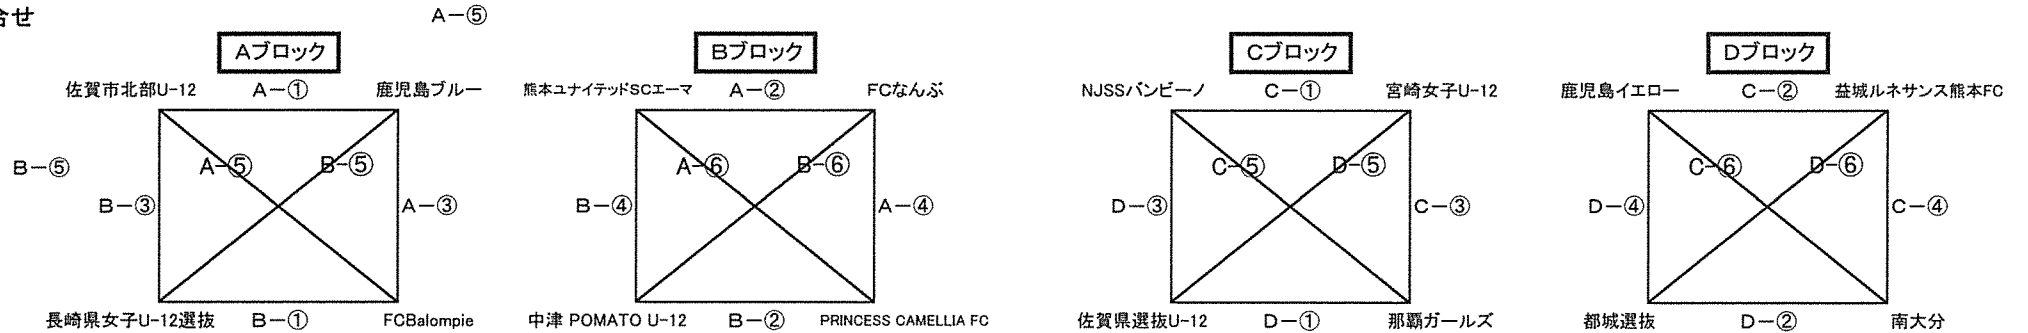

ガールズエイト(U-12)サッカーフェスティバル 平成28年度 第3回 なでしこMIYAZAKIカップ 組合せ表

会場 宮崎県総合運動公園サッカー・ラグビー場

11月26日(土) 4ブロック毎の総当たり戦

1. 組合せ

2. 試合時間及びコート

	Aコート(サッカー北)			Bコート(サッカー南)			Cコート(ラグビー北)			Dコート(ラグビー南)		
① 10:00	佐賀市北部U-12	0-1	鹿児島ブルー	FCBalompie	1-0	長崎県女子U-12選抜	NJSS/バンビーノ	0-0	宮崎女子U-12	那覇ガールズ	1-0	佐賀県選抜U-12
② 11:00	熊本ユナイテッドSCエーマ	1-1	FCなんぶ	PRINCESS CAMELLIA FC	0-0	中津 POMATO U-12	鹿児島イエロー	0-0	益城ルネサンス熊本FC	南大分	1-0	都城選抜
③ 13:00	鹿児島ブルー	1-0	FCBalompie	佐賀市北部U-12	1-2	長崎県女子U-12選抜	宮崎女子U-12	0-1	那覇ガールズ	NJSS/バンビーノ	1-0	佐賀県選抜U-12
④ 14:00	FCなんぶ	1-0	PRINCESS CAMELLIA FC	熊本ユナイテッドSCエーマ	4-0	中津 POMATO U-12	益城ルネサンス熊本FC	1-1	南大分	鹿児島イエロー	1-1	都城選抜
⑤ 15:00	佐賀市北部U-12	0-3	FCBalompie	鹿児島ブルー	2-0	長崎県女子U-12選抜	NJSS/バンビーノ	0-0	那覇ガールズ	宮崎女子U-12	1-3	佐賀県選抜U-12
⑥ 16:00	熊本ユナイテッドSCエーマ	0-0	PRINCESS CAMELLIA FC	FCなんぶ	0-0	中津 POMATO U-12	鹿児島イエロー	2-0	南大分	益城ルネサンス熊本FC	0-0	都城選抜
		2-0			2-0			1-0			1-0	

3. 試合結果

勝ち 3 分け 1 負け 0 ※勝ち点合計が同一の場合は、当該チームの勝敗・当該チームの得失点差・当該チームの総得点、抽選の順で順位を決定

Aブロック	佐賀市北部U-12	FCBalompie	鹿児島ブルー	長崎県女子U-12選抜	勝	分	負	得点	失点	勝点	順位
佐賀市北部U-12	-	1-5	0-2	5-2	1	0	2	6	9	3	3
FCBalompie	5-1	-	0-1	1-0	2	0	1	6	2	6	2
鹿児島ブルー	2-0	1-0	-	3-1	3	0	0	6	1	9	1
長崎県女子U-12選抜	2-5	0-1	1-3	-	0	0	3	3	9	0	4

Bブロック	熊本ユナイテッドSCエーマ	PRINCESS CAMELLIA FC	FCなんぶ	中津 POMATO U-12	勝	分	負	得点	失点	勝点	順位
熊本ユナイテッドSCエーマ	-	2-0	3-1	6-0	3	0	0	11	1	9	1
PRINCESS CAMELLIA FC	0-2	-	0-1	2-0	1	0	2	2	3	3	3
FCなんぶ	1-3	1-0	-	2-0	2	0	1	4	3	6	2
中津 POMATO U-12	0-6	0-2	0-2	-	0	0	3	0	10	0	4

Cブロック	NJSS/バンビーノ	那覇ガールズ	宮崎女子U-12	佐賀県選抜U-12	勝	分	負	得点	失点	勝点	順位
NJSS/バンビーノ	-	1-4	0-0	2-0	1	1	1	3	4	4	2
那覇ガールズ	4-1	-	4-0	3-0	3	0	0	11	1	9	1
宮崎女子U-12	0-0	0-4	-	2-4	0	1	2	2	8	1	4
佐賀県選抜U-12	0-2	0-3	4-2	-	1	0	2	4	7	3	3

Dブロック	鹿児島イエロー	南大分	益城ルネサンス熊本FC	都城選抜	勝	分	負	得点	失点	勝点	順位
鹿児島イエロー	-	3-0	0-2	1-2	1	0	2	4	4	3	4
南大分	0-3	-	1-1	1-0	1	1	1	2	4	4	2
益城ルネサンス熊本FC	2-0	1-1	-	1-0	2	1	0	4	1	7	1
都城選抜	2-1	0-1	0-1	-	1	0	2	2	3	3	3