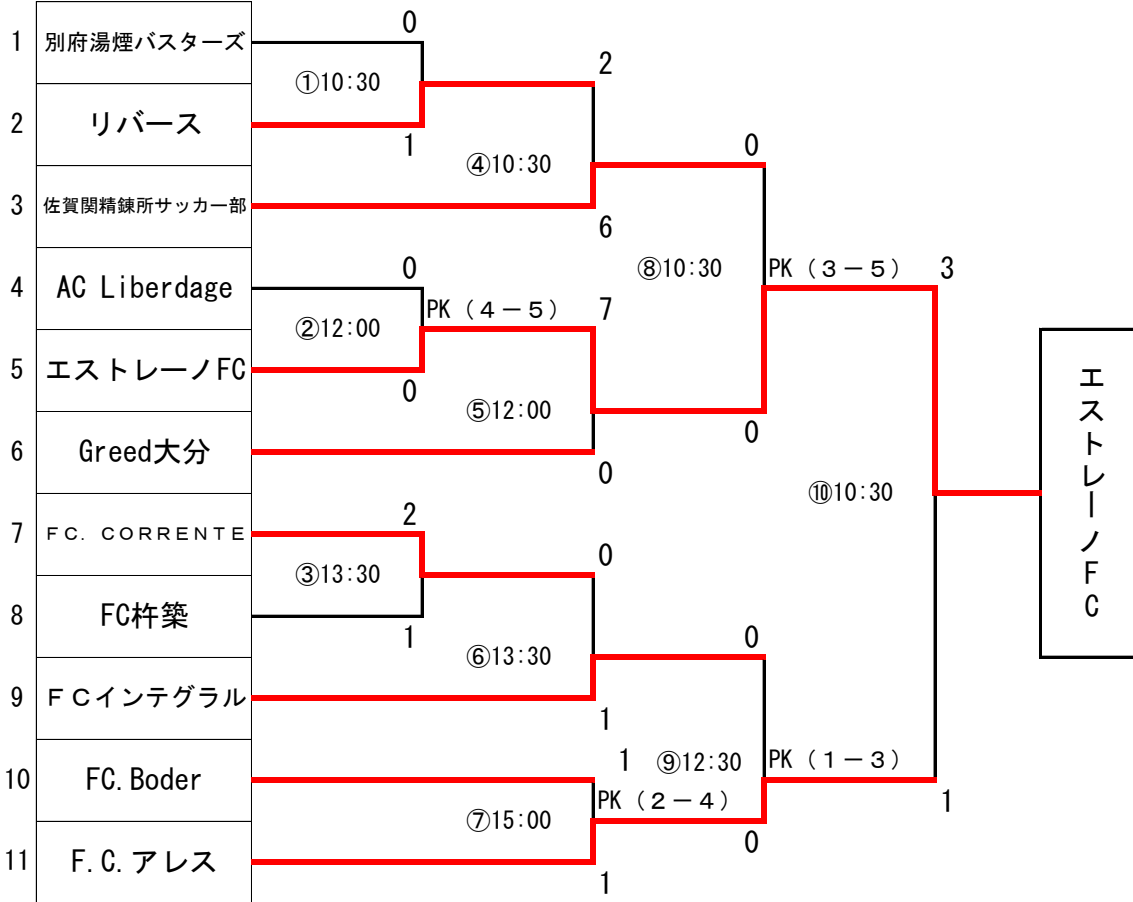

キリンビール株式会社大分支店カップ
 (兼、第28回全国クラブチームサッカー選手権大会 大分県大会)

4月18日 4月25日 5月23日 6月27日
 実相寺天然芝 実相寺人工芝 禅海ふれあい広場 実相寺天然芝

実相寺天然芝、実相寺人工芝、禅海ふれあい広場

4月18日	実相寺天然芝	①10:30	②12:00	③13:30	
		FC. CORRENTE	リバース	エストレーノFC	
4月25日	実相寺人工芝	④10:30	⑤12:00	⑥13:30	⑦15:00
		FCインテグラル	佐賀関精錬所サッカー部	Greed大分	FC. CORRENTE
5月23日	禅海ふれあい広場	⑧10:30	⑨12:30		
		F. C. アレス	エストレーノFC		
6月27日	実相寺天然芝	⑩10:30			
		県協会審判派遣			